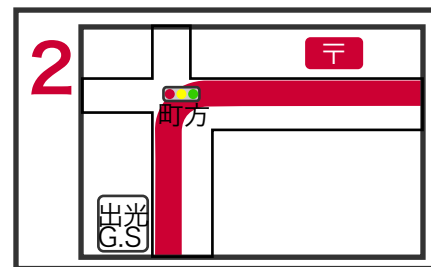

高山方面より県道白骨温泉線経由ルート図

国道158号線松之木町東信号を左方向へ

松之木東信号よりおよそ2.5km
町方信号を右折

安房トンネルを抜けておよそ6km
国道158号線を左折して県道白骨温泉線の
入口です。

白骨温泉の中心部観光案内所を右手にみて
左折していただきスーパー林道へ
道なりに3分程度で当館へ到着です。