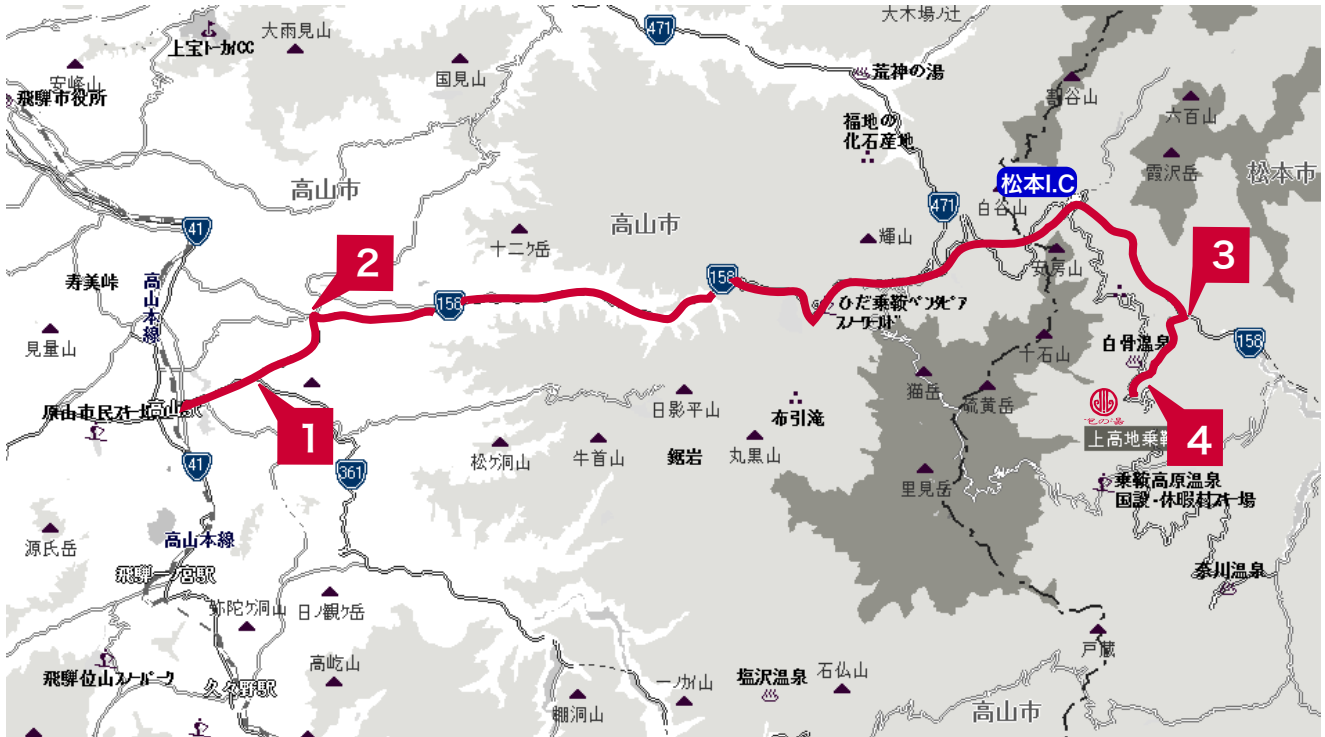

高山方面より県道白骨温泉線経由ルート図

国道158号線松之木町東信号を左方向へ

松之木東信号よりおよそ2.5km
町方信号を右折

安房トンネルを抜けておよそ6km
国道158号線を左折して県道白骨温泉線の
入口です。

白骨温泉の中心部観光案内所を右手にみて
左折していただきスーパー林道へ
道なりに3分程度で当館へ到着です。