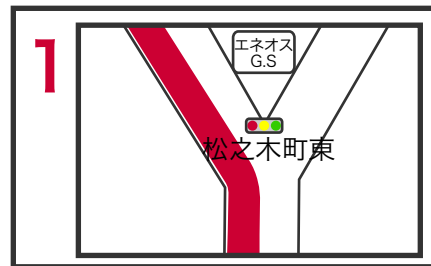

高山方面より県道白骨温泉線経由ルート図

国道158号線松之木町東信号を左方向へ

松之木東信号よりおよそ2.5km
町方信号を右折

安房トンネルを抜けておよそ6km
国道158号線を左折して県道白骨温泉線の
入口です。

白骨温泉の中心部観光案内所を右手にみて
左折していただきスーパー林道へ
道なりに3分程度で当館へ到着です。